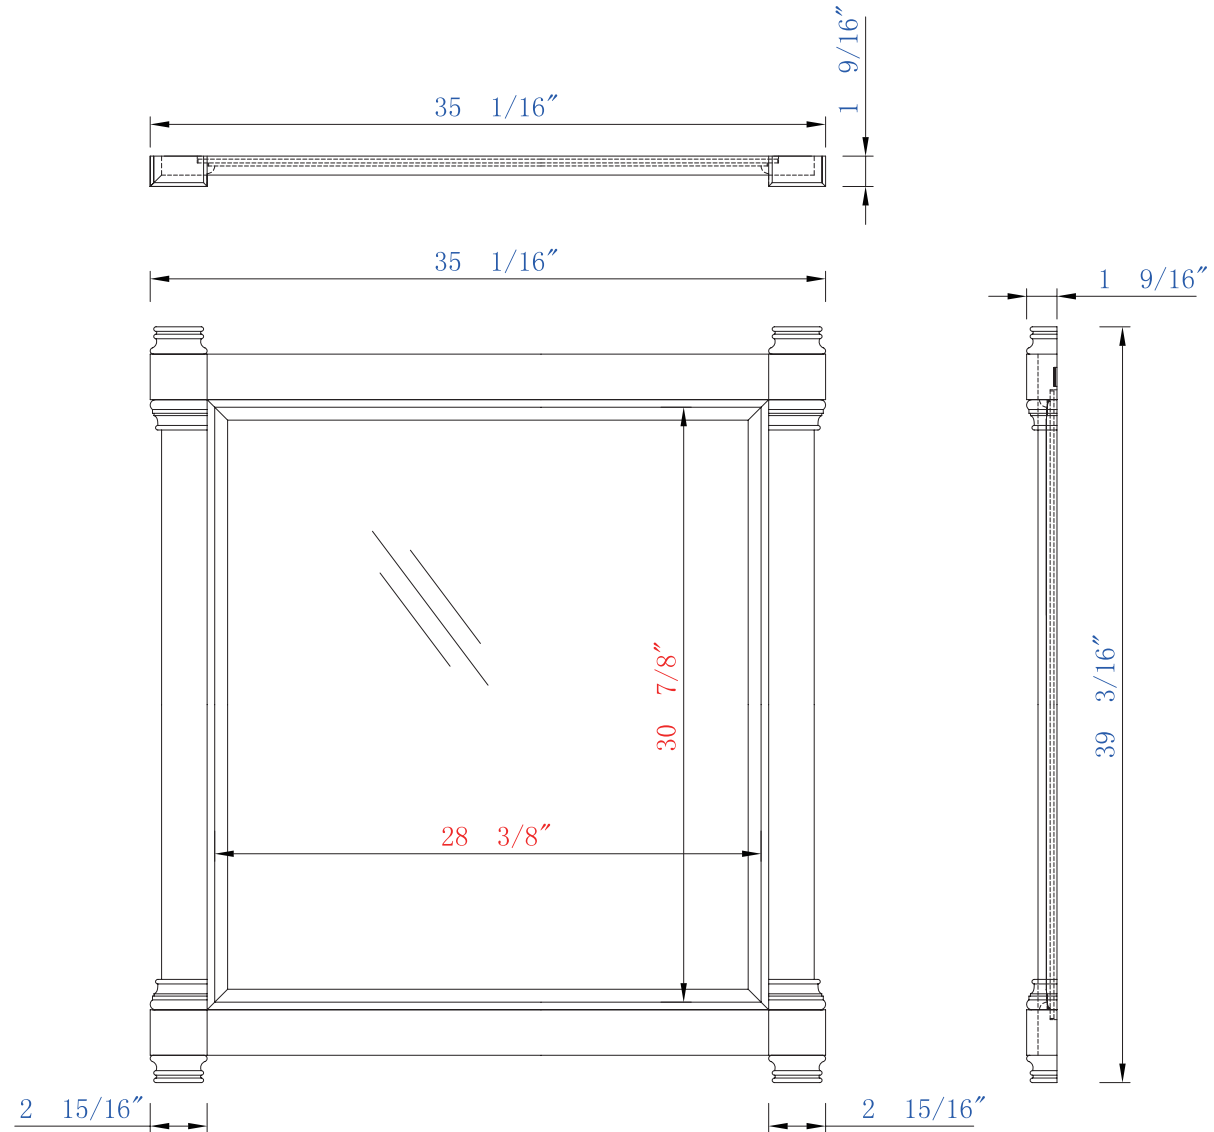

35"

Item Number:

- 650-M35-BKO
- 650-M35-BNM
- 650-M35-CWH
- 650-M35-UGR
- 650-M35-VBL

JAMES MARTIN

VANITIES™

Brittany 35" Mirror

Diagrams with Dimensions
page 01 of 01

890mm

Item Number:

- 650-M35-BKO
- 650-M35-BNM
- 650-M35-CWH
- 650-M35-UGR
- 650-M35-VBL

JAMES MARTIN

VANITIES™

Brittany 890mm Mirror

Diagrams with Dimensions
page 01 of 01